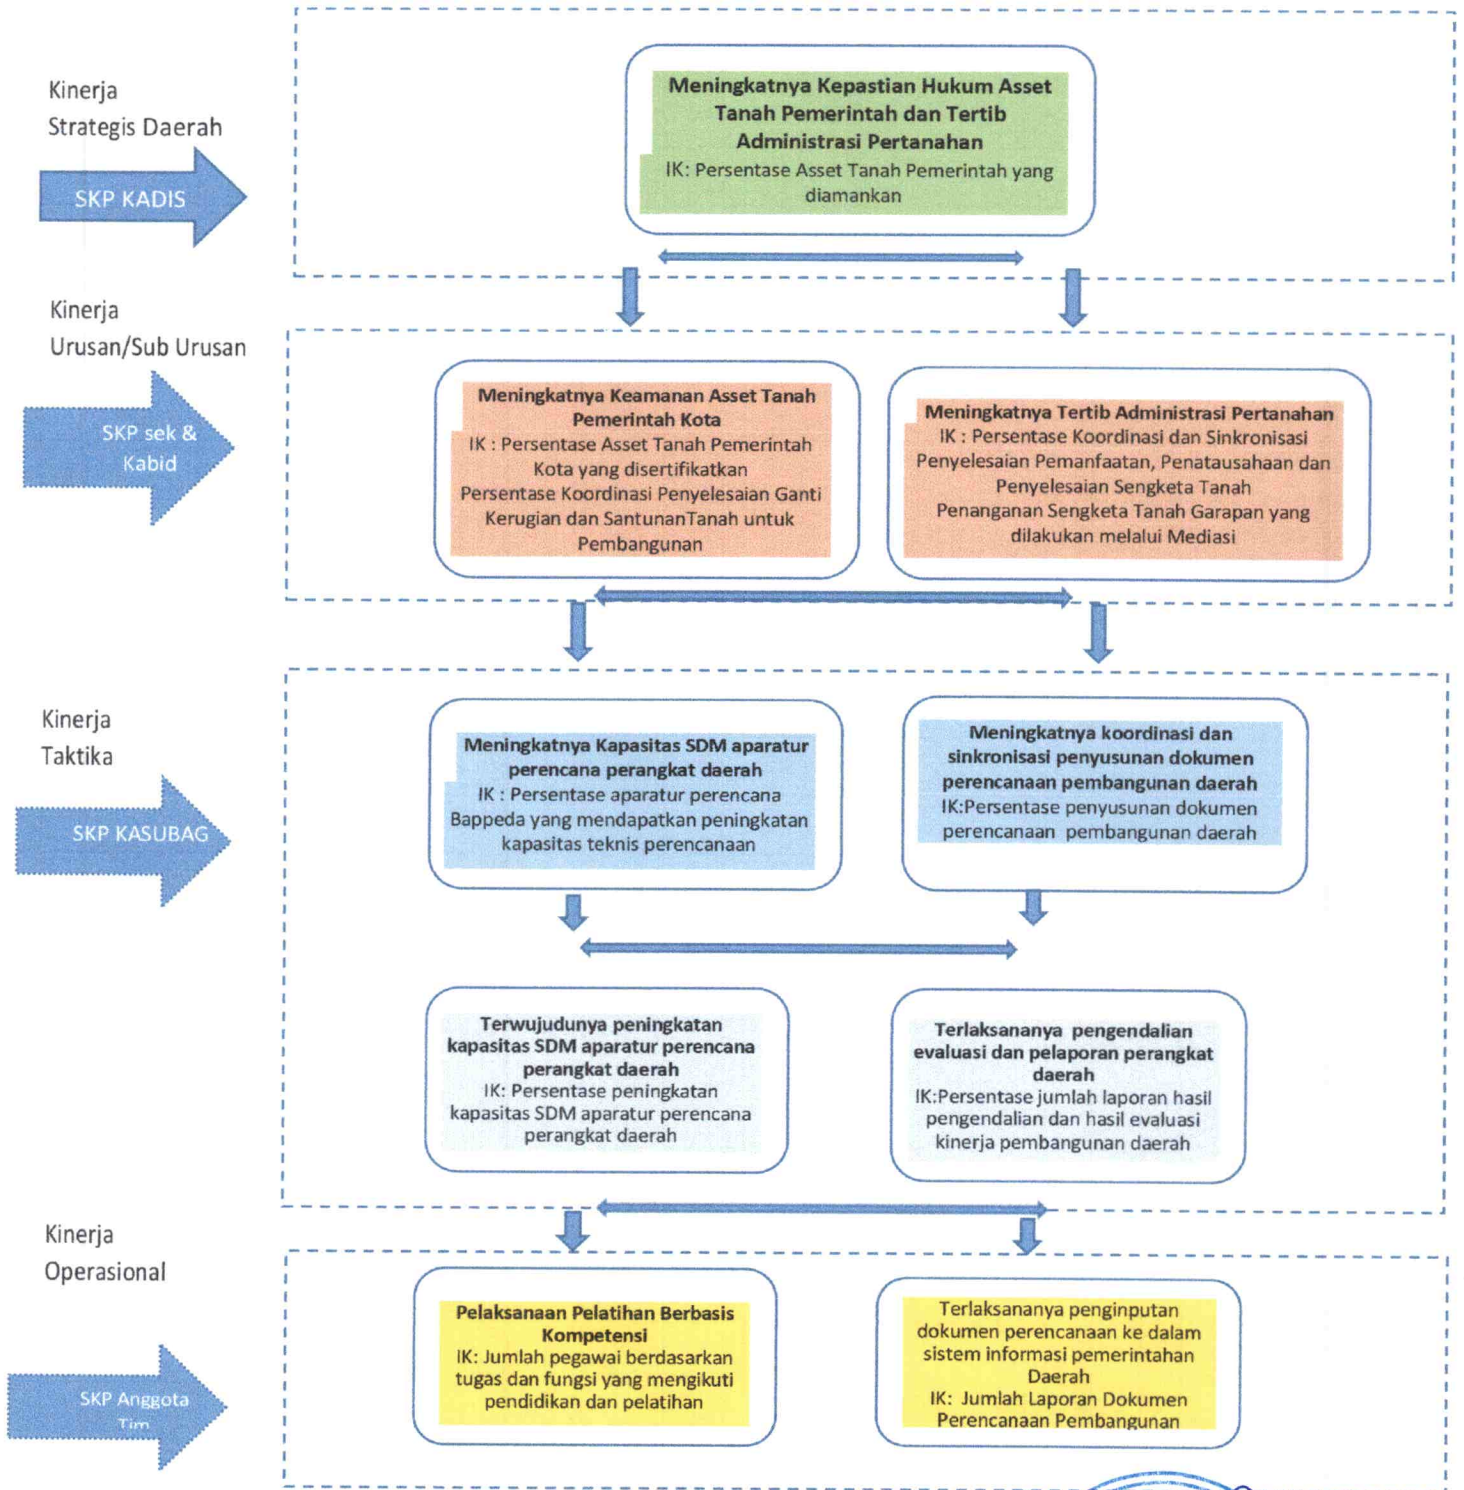

POHON KINERJA DINAS PERTANAHAN KOTA MAKASSAR

Kepala Dinas,
**DINAS PERTANAHAN
KOTA MAKASSAR**

Dra. Hj. Sri Sulistawati, M.Si
Panglima Pembina Utama Muda
NIP. 19670103 198603 2 002