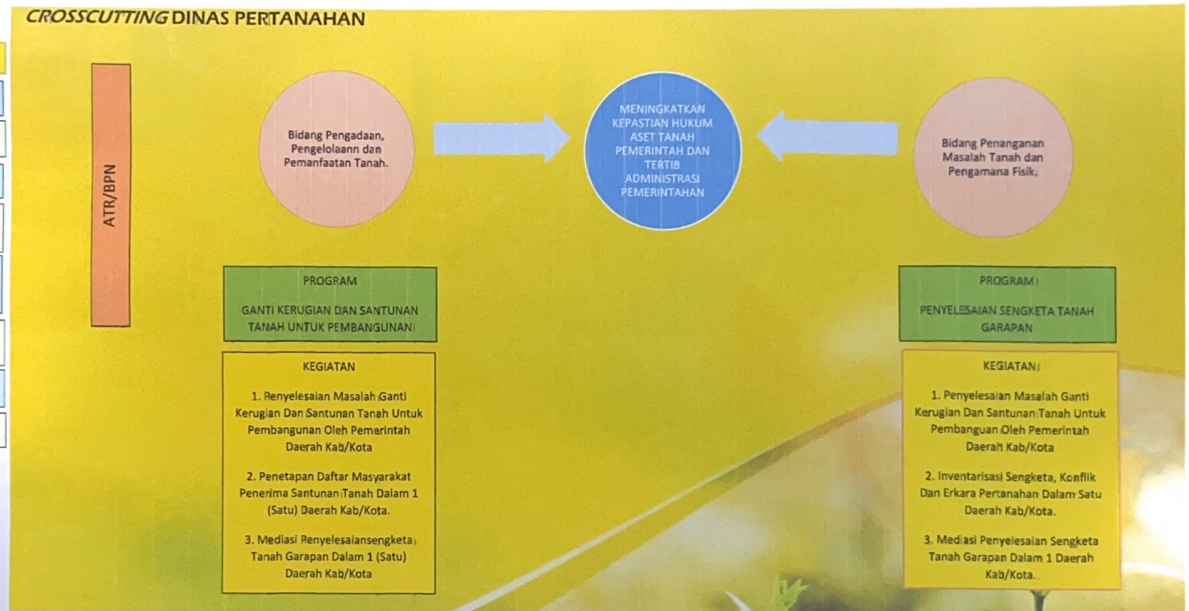

PEMERINTAH KOTA MAKASSAR
DINAS PERTANAHAN
Jalan Jenderal Achmad Yani No. 2 Lt. 7
MAKASSAR

CROSSCUTTING DINAS PERTANAHAN

INSTANSI TERKAIT
INSPEKTORAT
BAPPEDA
BPKAD
DINAS LINGKUNGAN HIDUP LINGKUNGAN
DINAS PERUMAHAN DAN KAWASAN PEMUKIMAN PENDUDUK
DINAS TATA RUANG DAN BANGUNAN
BAGIAN HUKUM
KECAMATAN/KELURAHAN